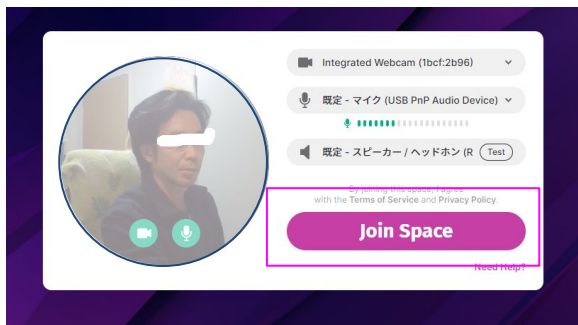

### 対応OS、ブラウザ

対応OSは、Windows10以上, Mac OS

**推奨ブラウザ** Chrome

Chromeをインストールするには、次の公式サイトURLをクリックしてください。

<https://support.google.com/chrome/answer/95346?co=GENIE.Platform%3DDesktop&hl=ja>

わからない場合は、「番外編: Chromeのインストール方法.PDF」をご参照ください。

# Spatial Chatへのログイン

**練習URL**  <https://spatial.chat/s/Gyokusui>

(総会当日のURLは、別途お知らせします。)

1. SpatialChatのURL(上記)をブラウザに入力し、ログイン画面へすすむ。
2. プロフィール入力画面になりますので、Full Nameと、Aboutという2つの欄に右図のように入力し、Continueをクリックする。
3. カメラやマイクへのアクセスを求められたら許可する。
4. 下図の画面になり、標準のカメラ・マイクの情報が入力されている。問題なければ、join Spaceをクリックする。