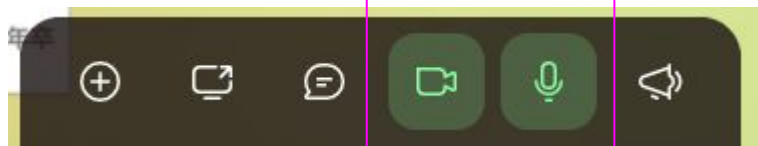

Spatial Chat 基本操作編(1)

①カメラとマイクをオンにしてください。

クリックしてオンにします
緑色にします。

②アイコンを動かしてみましょう

マウスでアイコンを近づけると相手の声が大きく聞こえます

相手のアイコンをクリックすると、名前とプロフィールが表示されます。

画面右上
退室ボタン

③チャットもできます

②メッセージを入力してクリックすると吹き出しで表示されます。

①チャットの画面を開く

④部屋は自由に移動できます

卒業学年の部屋以外にも、部活、同好会などいろいろな部屋をクリックするだけで移動できます。

画面右下
ズームボタン