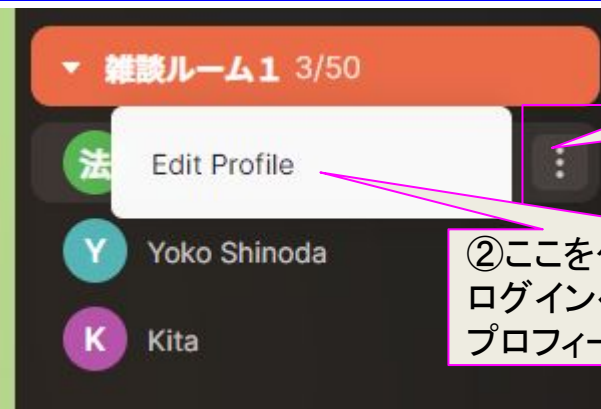

⑥ プロフィールを書いてみましょう！

①ここをクリック

②ここをクリックして、ログインページと同様にプロフィールが編集できます。